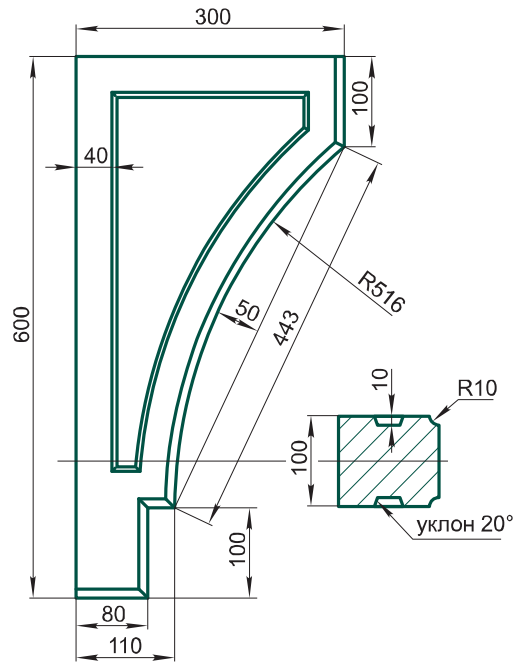

FT18A

	FT34B	FT48B
H	338	473
a	195	273
b	148	207
c	150	210
h	48,5	68
f	20,5	29

FT34B

FT48B

FT10K

FT13K

КРОНШТЕЙНЫ

Рекомендуется использовать совместно с карнизами FK14PT и FK65PT