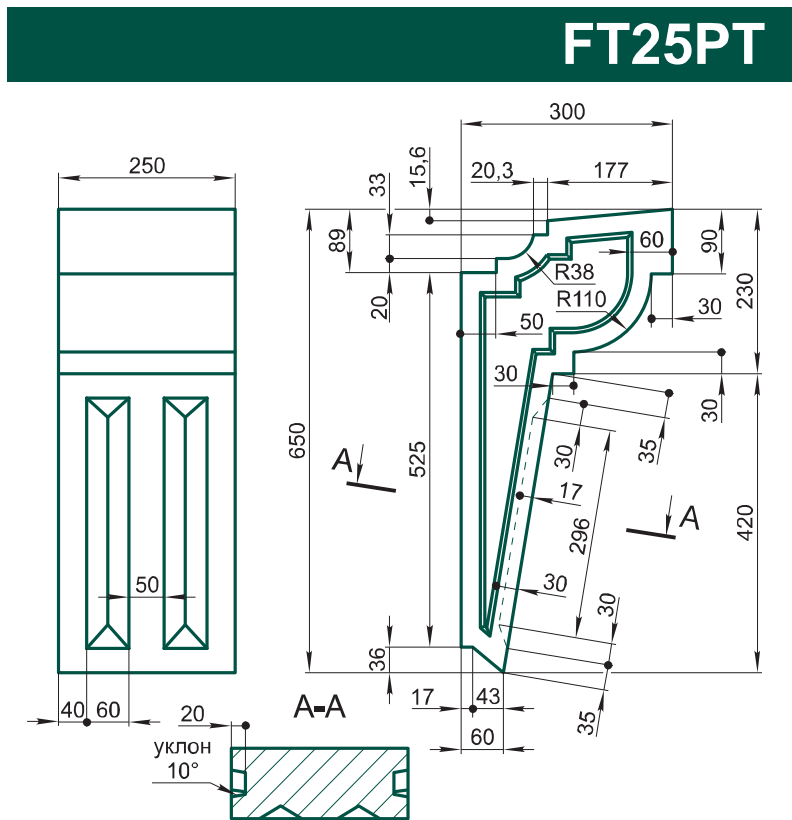

FT18A

	FT34B	FT48B
H	338	473
a	195	273
b	148	207
c	150	210
h	48,5	68
f	20,5	29

FT34B

FT48B

FT10K

FT13K

КРОНШТЕЙНЫ

Рекомендуется использовать совместно с карнизами FK14PT и FK65PT

FT26M

FT25T