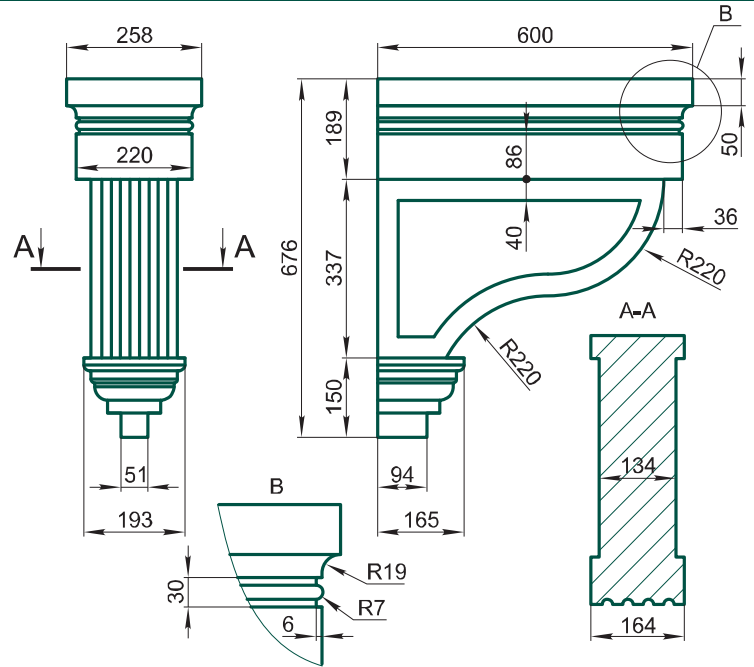

FT18A

	FT34B	FT48B
H	338	473
a	195	273
b	148	207
c	150	210
h	48,5	68
f	20,5	29

FT34B

FT48B

FT10K

FT13K

КРОНШТЕЙНЫ

Рекомендуется использовать совместно с карнизами FK14PT и FK65PT

FT26M

FT25T