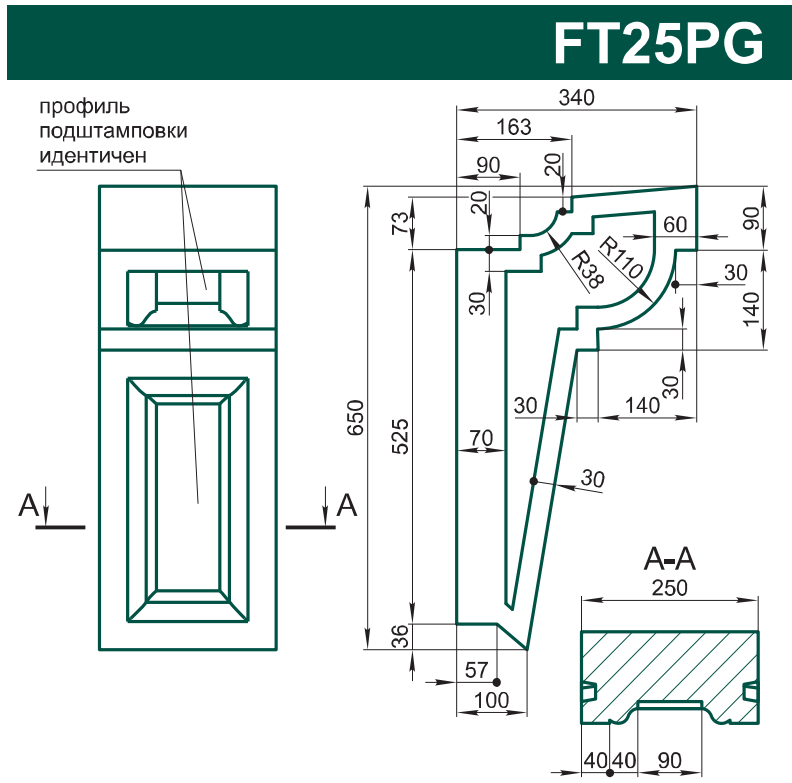

FT18A

	FT34B	FT48B
H	338	473
a	195	273
b	148	207
c	150	210
h	48,5	68
f	20,5	29

FT34B

FT48B

FT10K

FT13K

КРОНШТЕЙНЫ

Рекомендуется использовать совместно с карнизами FK14PT и FK65PT