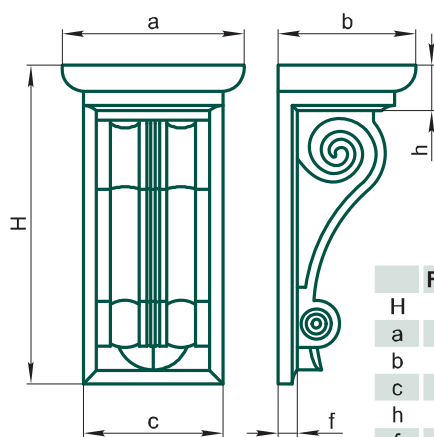

FT18A

	FT34B	FT48B
H	338	473
a	195	273
b	148	207
c	150	210
h	48,5	68
f	20,5	29

FT34B

FT48B

FT10K

FT13K

КРОНШТЕЙНЫ

Рекомендуется использовать совместно с карнизами FK14PT и FK65PT

FT26M

FT25T