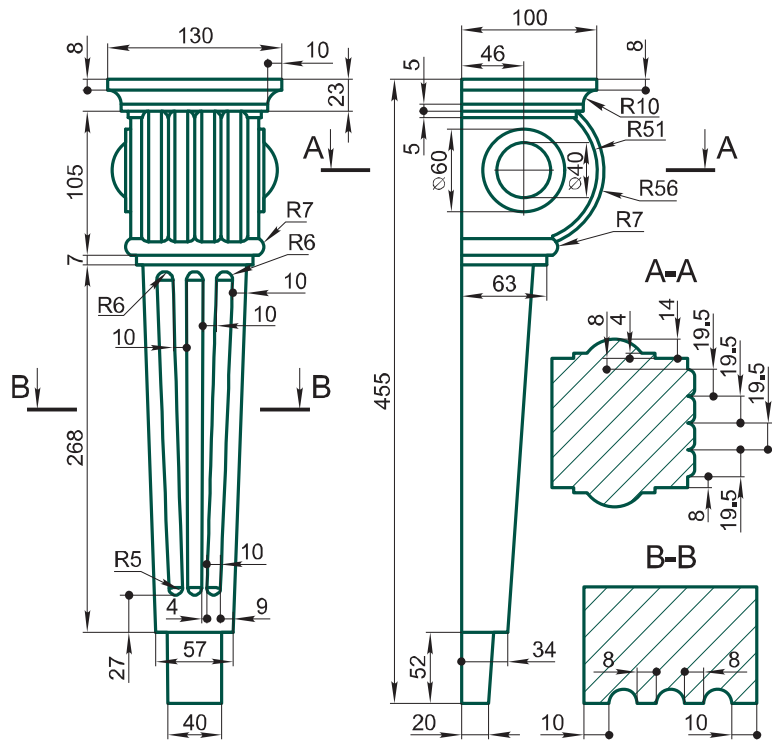

FT18A

	FT34B	FT48B
H	338	473
a	195	273
b	148	207
c	150	210
h	48,5	68
f	20,5	29

FT34B

FT48B

FT10K

FT13K

КРОНШТЕЙНЫ

Рекомендуется использовать совместно с карнизами FK14PT и FK65PT

FT26M

FT25T