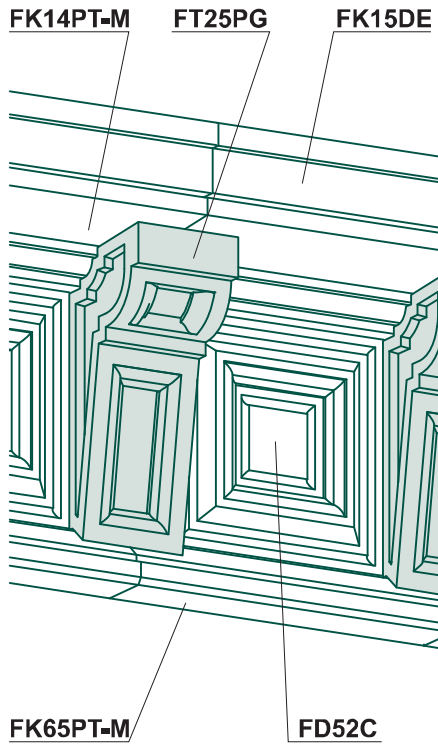

FT18A

	FT34B	FT48B
H	338	473
a	195	273
b	148	207
c	150	210
h	48,5	68
f	20,5	29

FT34B

FT48B

FT10K

FT13K

КРОНШТЕЙНЫ

Рекомендуется использовать совместно с карнизами FK14PT и FK65PT

FT26M

FT25T